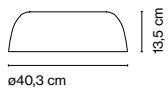

Djembé C 42.13