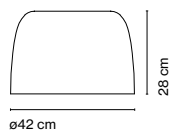

## Joan Gaspar

marset

**Djembé C 42.13**

**Djembé C 42.21**

**Djembé C 42.28**

**Djembé C 42**  
LED SMD 11,7W 700mA  
2700K 2040lm (incluido)

**Djembé C 65**  
LED SMD 20,8W 700mA  
2700K 3023lm (incluido)