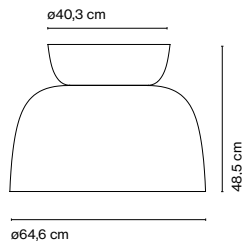

- Blanco (RAL 1013)
- Gris (RAL 7022)
- Rojo (RAL 3011)
- Azul cielo

**Djembé C 65.23**

**Djembé C 65.35**

**Djembé C 65.45**

**Djembé 2 C 65.36**

**Djembé 2 C 65.48**

[Descargar](#) Instrucciones de montaje  
[Descargar](#) Etiqueta energética