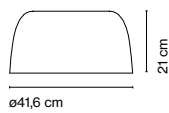

## Joan Gaspar

marset

**Djembé C 42.13**

**Djembé C 42.21**

**Djembé C 42.28**

**Djembé C 42**  
LED SMD 11,7W 700mA  
2700K 2040lm (incluido)

**Djembé C 65**  
LED SMD 20,8W 700mA  
2700K 3023lm (incluido)