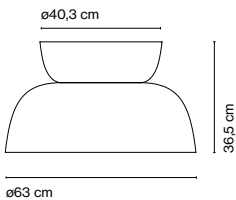

- Blanco (RAL 1013)
- Gris (RAL 7022)
- Rojo (RAL 3011)
- Azul cielo

**Djembé C 65.23**

**Djembé C 65.35**

**Djembé C 65.45**

**Djembé 2 C 65.36**

**Djembé 2 C 65.48**

[Descargar](#) Instrucciones de montaje  
[Descargar](#) Etiqueta energética